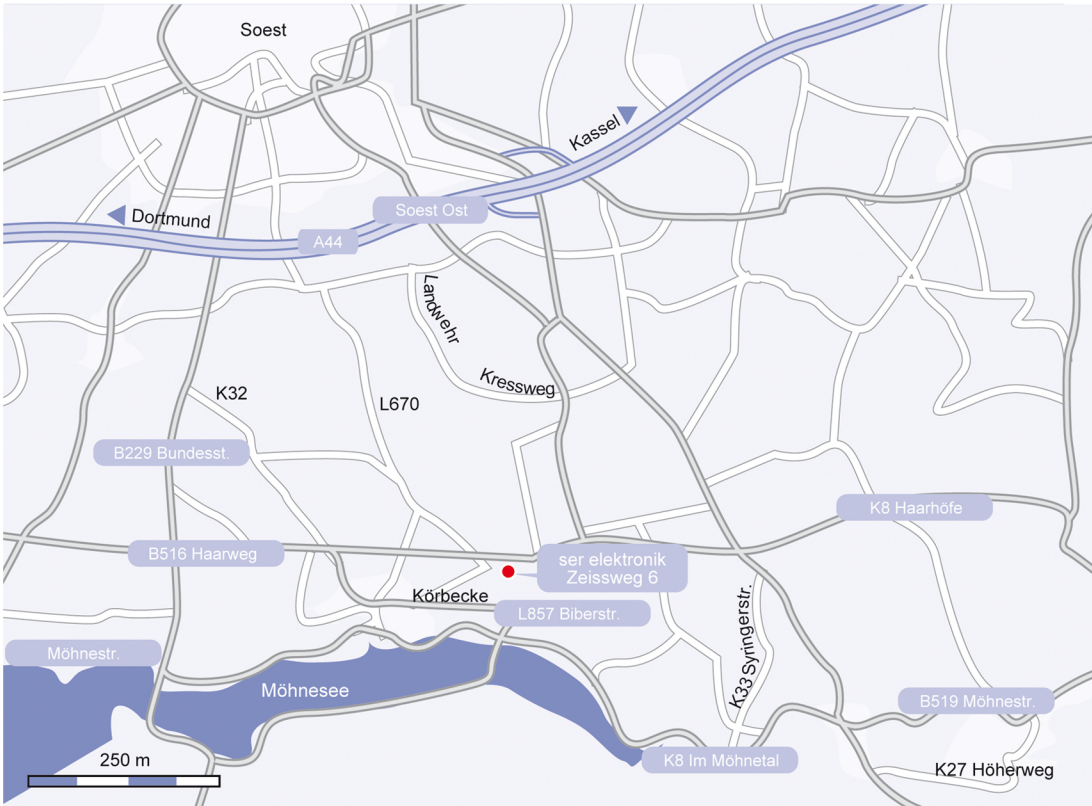

Anfahrtsskizzen

ser elektronik GmbH
Zeissweg 6
59519 Möhnesee

Tel. 0 29 24 - 97 17 - 0
Fax 0 29 24 - 97 17 - 45
ser@ser-elektronik.de
www.ser-elektronik.de

T225

1001