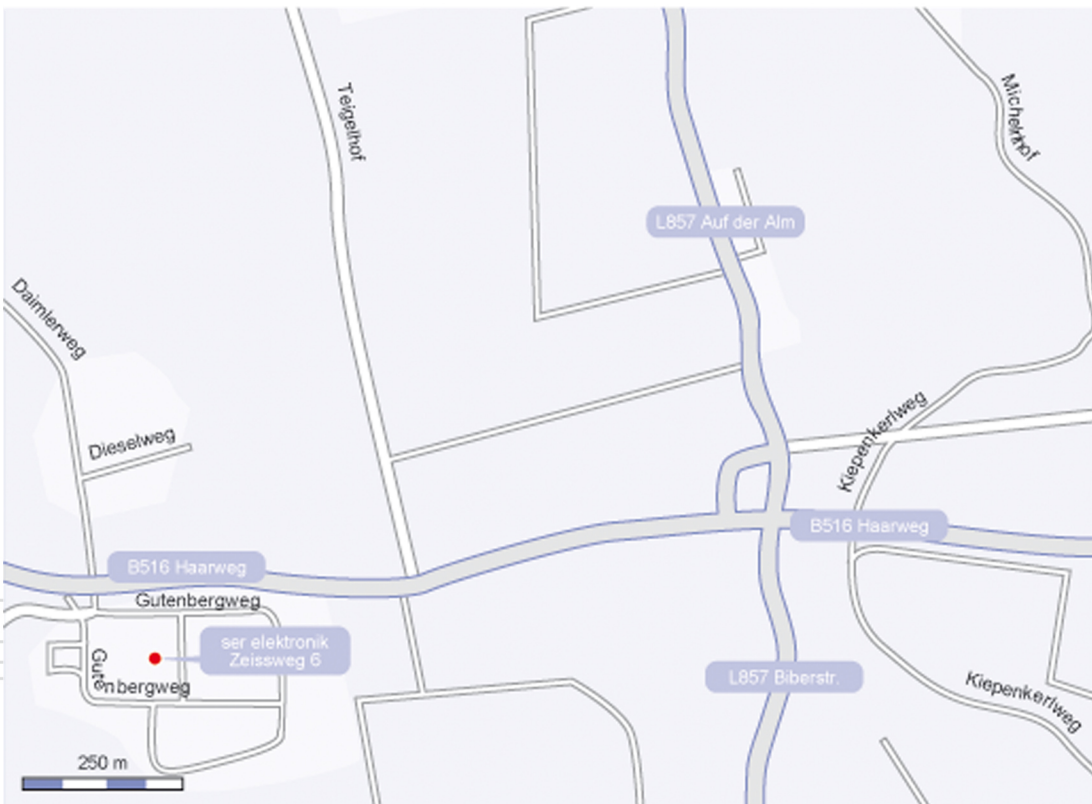

Anfahrtsskizzen

ser elektronik GmbH
Zeissweg 6
59519 Möhnesee

Tel. 0 29 24 - 97 17 - 0
Fax 0 29 24 - 97 17 - 45
ser@ser-elektronik.de
www.ser-elektronik.de

T225

1001